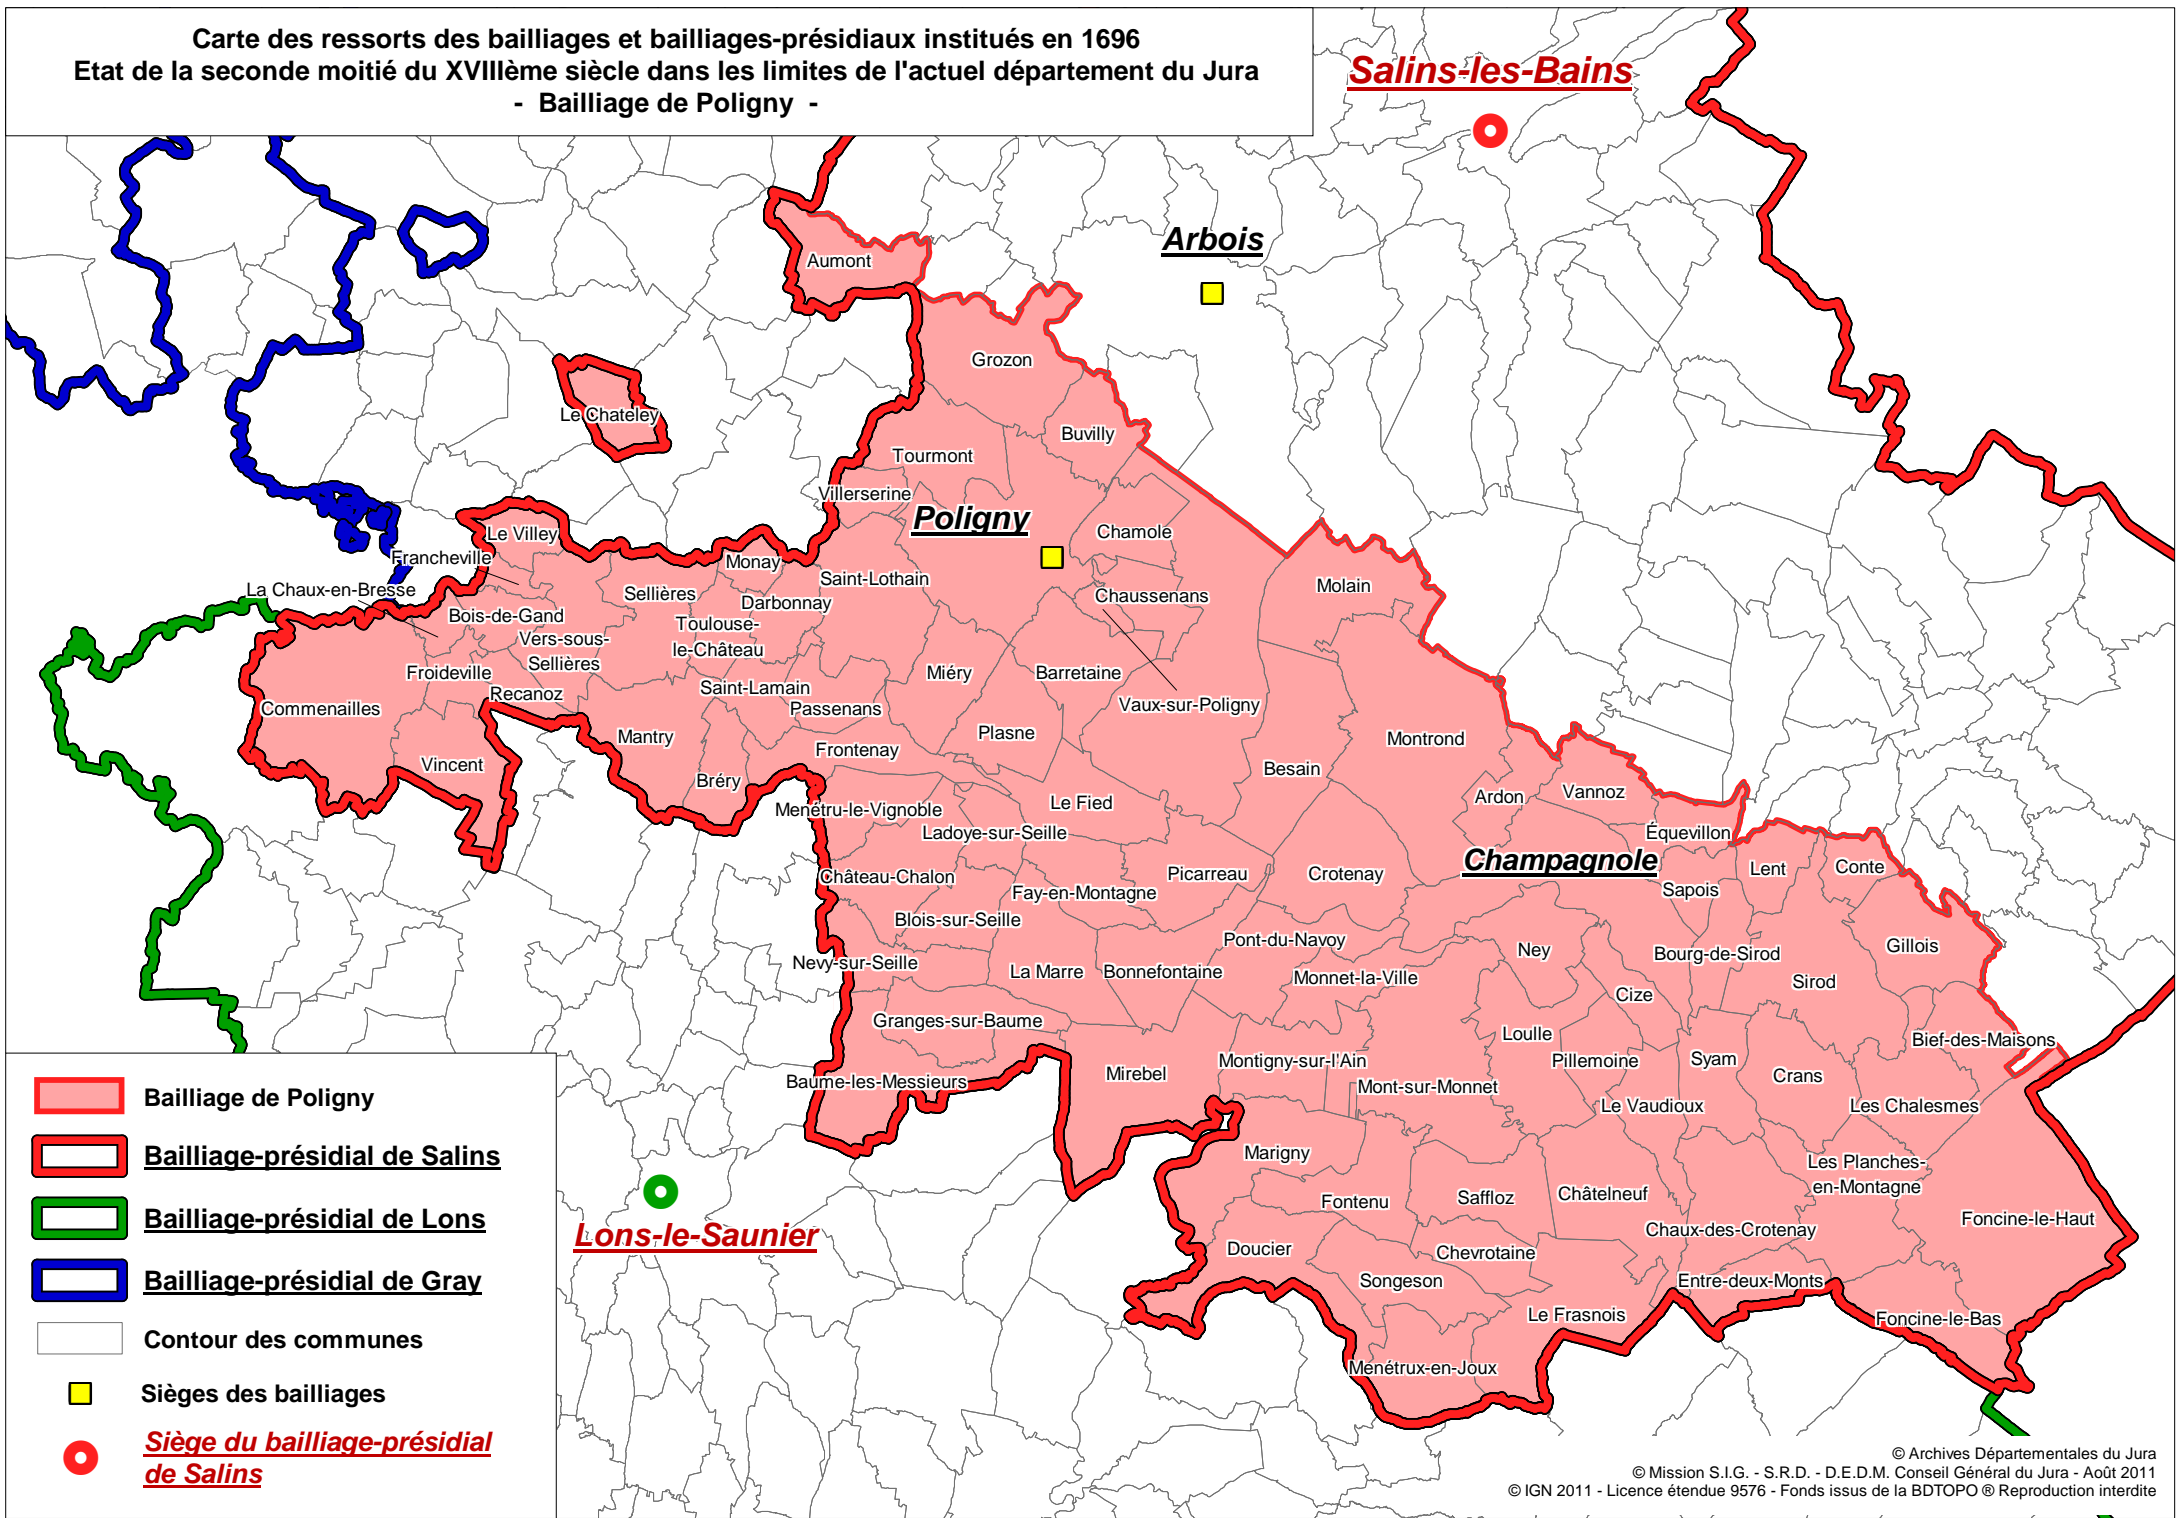

Carte des ressorts des bailliages et bailliages-présidiaux institués en 1696
 Etat de la seconde moitié du XVIIIème siècle dans les limites de l'actuel département du Jura
 - Bailliage de Poligny -

- Bailliage de Poligny**
- Bailliage-présidial de Salins**
- Bailliage-présidial de Lons**
- Bailliage-présidial de Gray**
- Contour des communes**
- Sièges des bailliages**
- ***Siège du bailliage-présidial de Salins***