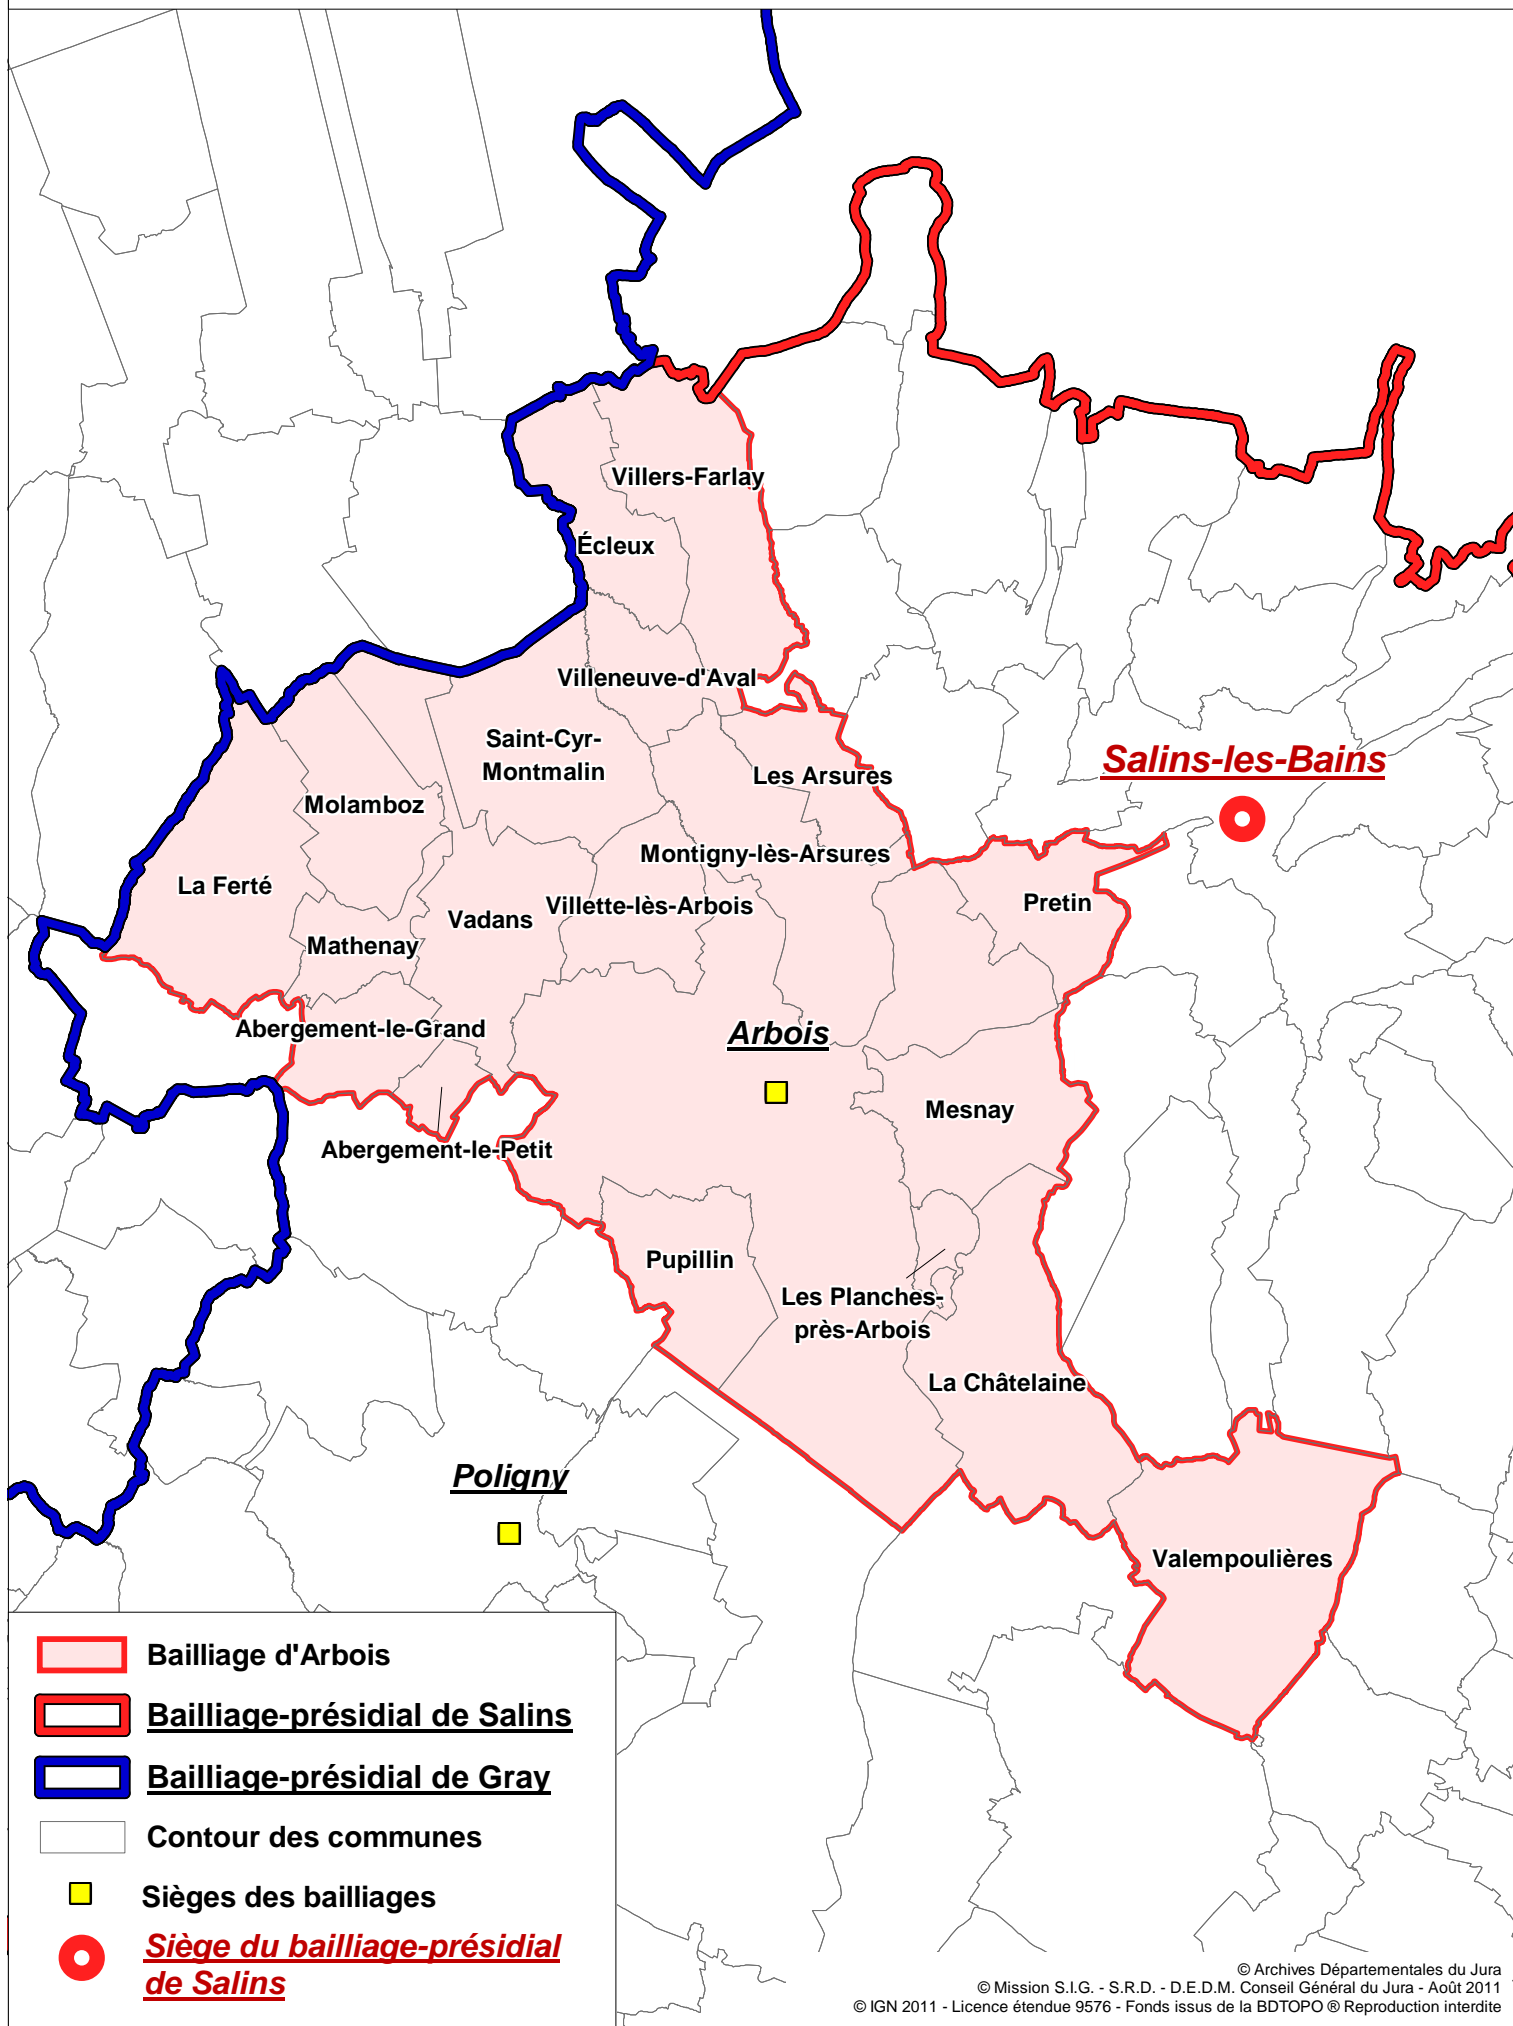

Carte des ressorts des bailliages et bailliages-présidiaux institués en 1696  
Etat de la seconde moitié du XVIIIème siècle dans les limites de l'actuel département du Jura  
- Bailliage d'Arbois -

-  Bailliage d'Arbois
-  Bailliage-présidial de Salins
-  Bailliage-présidial de Gray
-  Contour des communes
-  Sièges des bailliages
-  Siège du bailliage-présidial de Salins